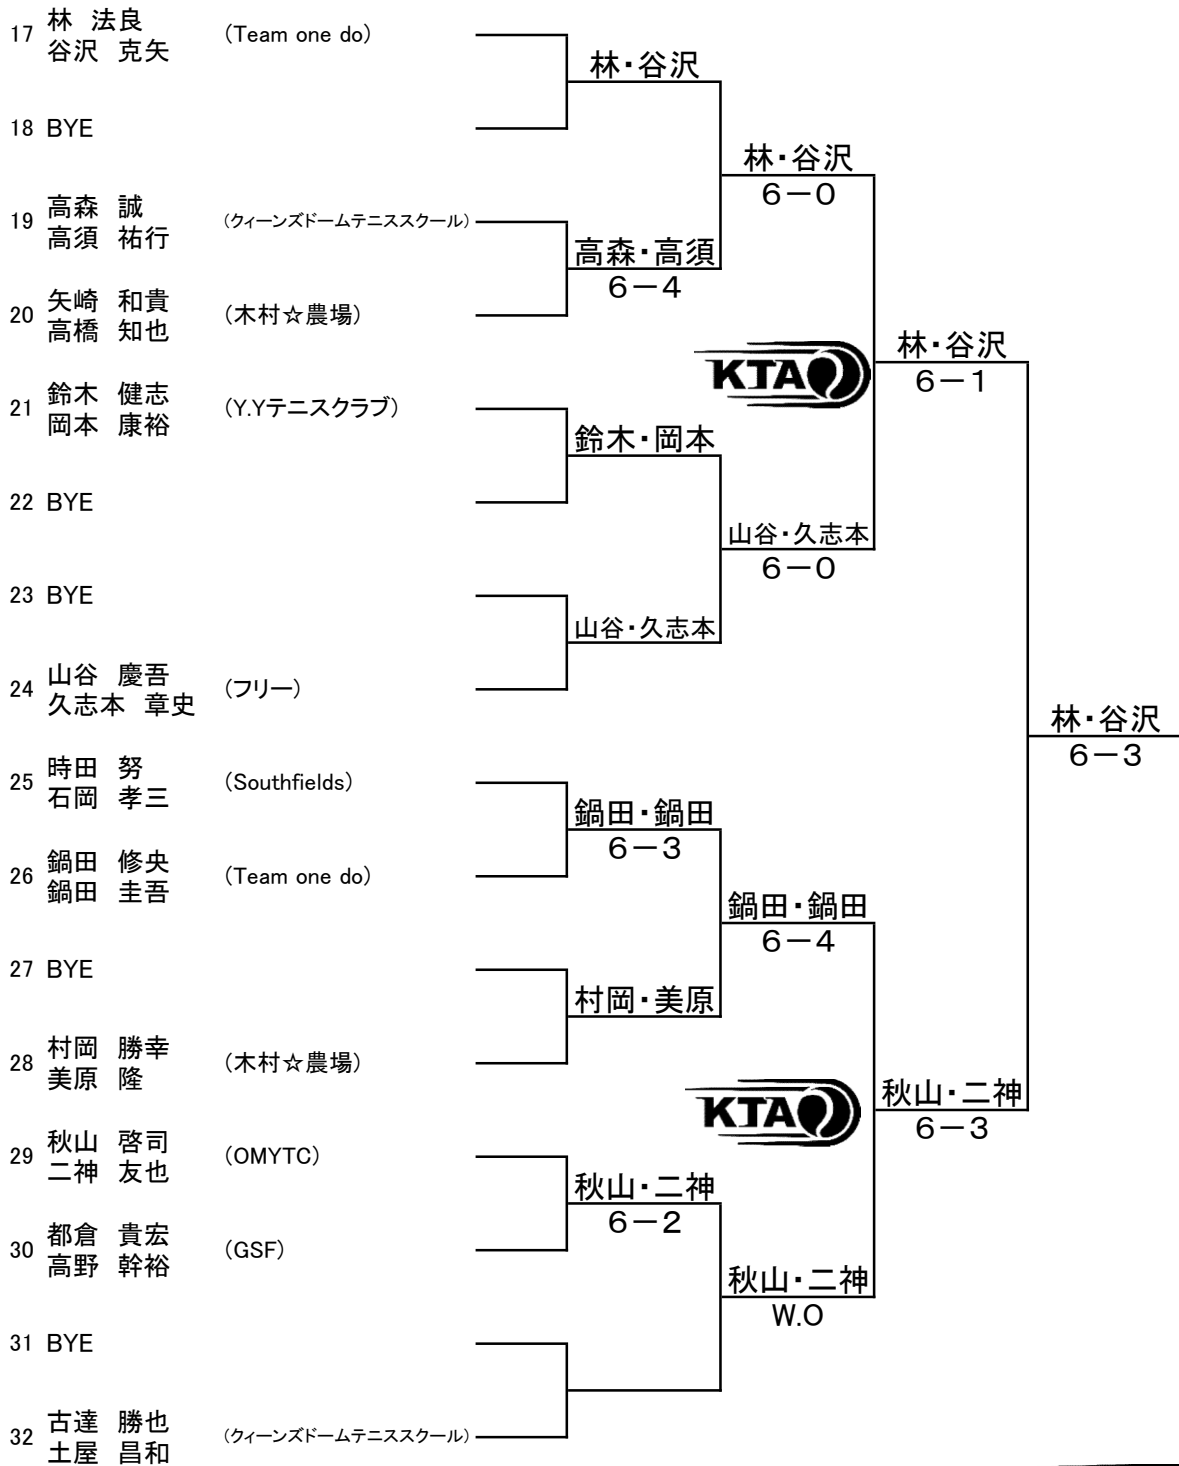

# 市民選手権大会兼第40回テニス協会ダブルス大会

2020年9月20(日)青木町公園庭球場

## 一般 男子ダブルス (Aブロック)

⑳

※ 結果等に間違いがございましたら、お手数ですが事務局までご連絡ください。

川口市テニス協会  
KAWAGUCHI TENNIS ASSOCIATION

# 市民選手権大会兼第40回テニス協会ダブルス大会

2020年9月20(日)青木町公園庭球場

一般 男子ダブルス (Bブロック)

⑳

※ 結果等に間違いがございましたら、お手数ですが事務局までご連絡ください。

川口市テニス協会  
KAWAGUCHI TENNIS ASSOCIATION