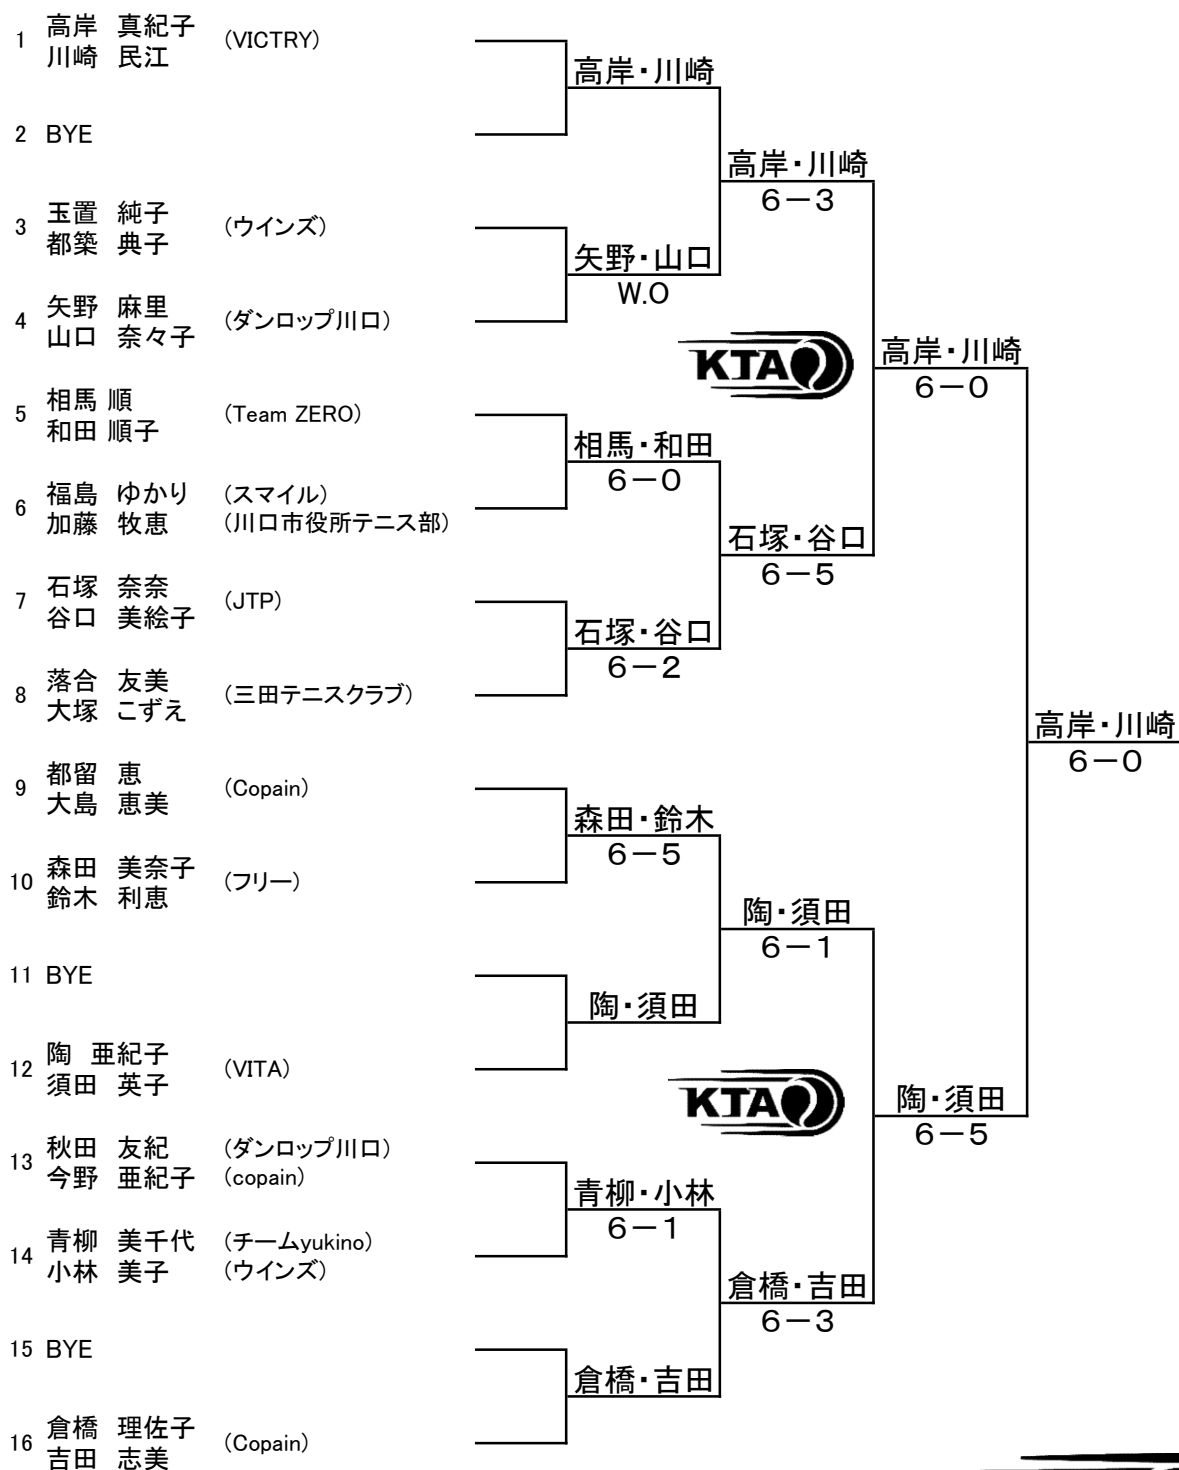

市民選手権大会兼第40回テニス協会ダブルス大会

2020年9月20(日) 青木町公園庭球場

一般 女子ダブルス (Aブロック)

⑳

※ 結果等間違いがございましたら、お手数ですが事務局までご連絡ください。

川口市テニス協会
KAWAGUCHI TENNIS ASSOCIATION