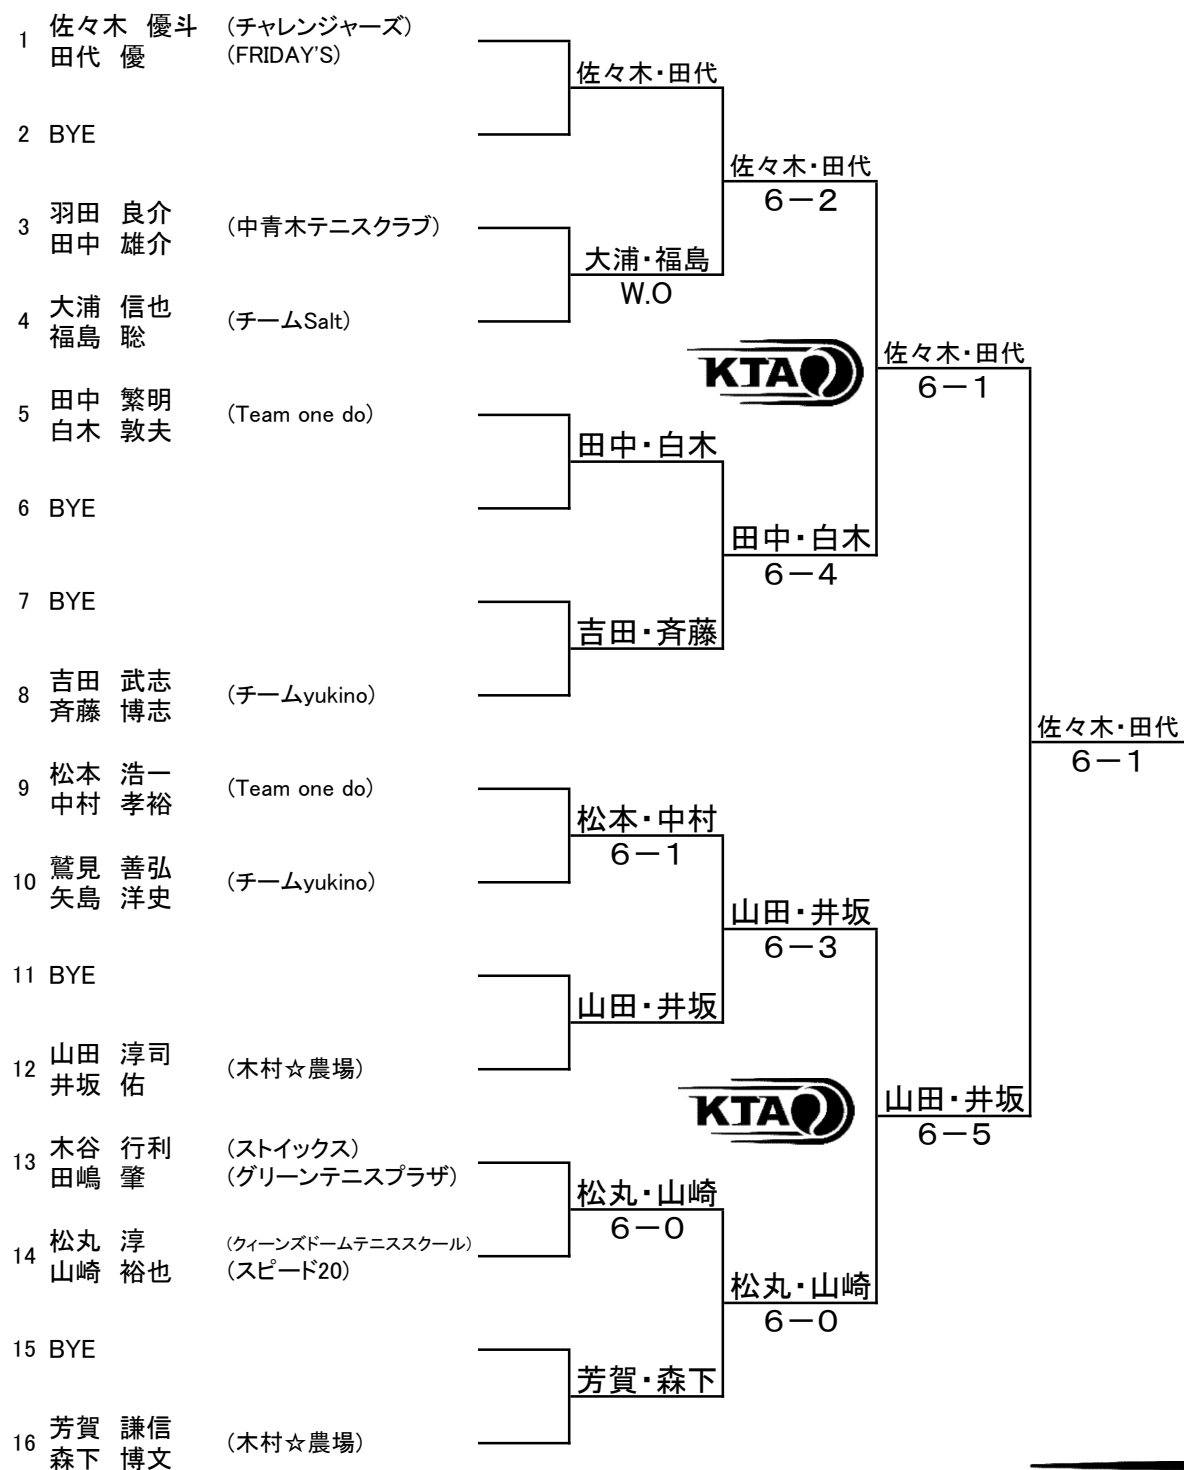

市民選手権大会兼第40回テニス協会ダブルス大会

2020年9月20(日)青木町公園庭球場

一般 男子ダブルス (Aブロック)

⑳

※ 結果等に間違いがございましたら、お手数ですが事務局までご連絡ください。

川口市テニス協会
KAWAGUCHI TENNIS ASSOCIATION