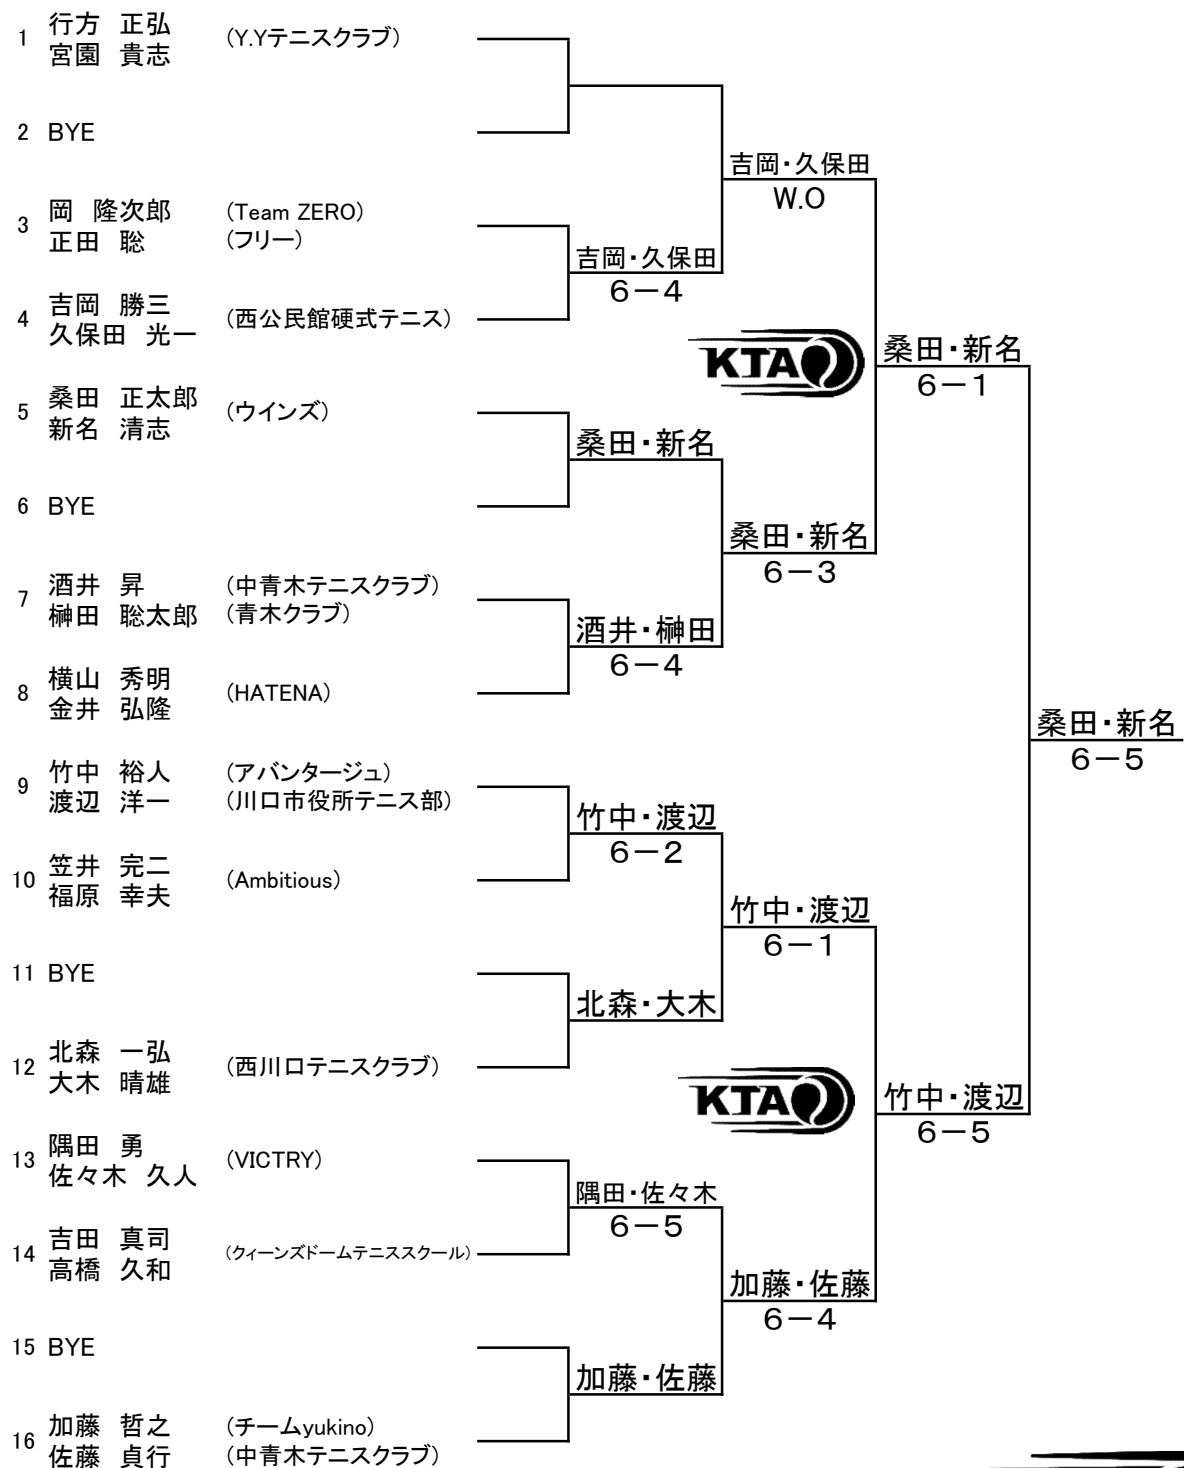

市民選手権大会兼第40回テニス協会ダブルス大会

2020年9月20(日)青木町公園庭球場

55歳以上の部 男子ダブルス

⑳

※ 結果等に間違いがございましたら、お手数ですが事務局までご連絡ください。

川口市テニス協会
KAWAGUCHI TENNIS ASSOCIATION