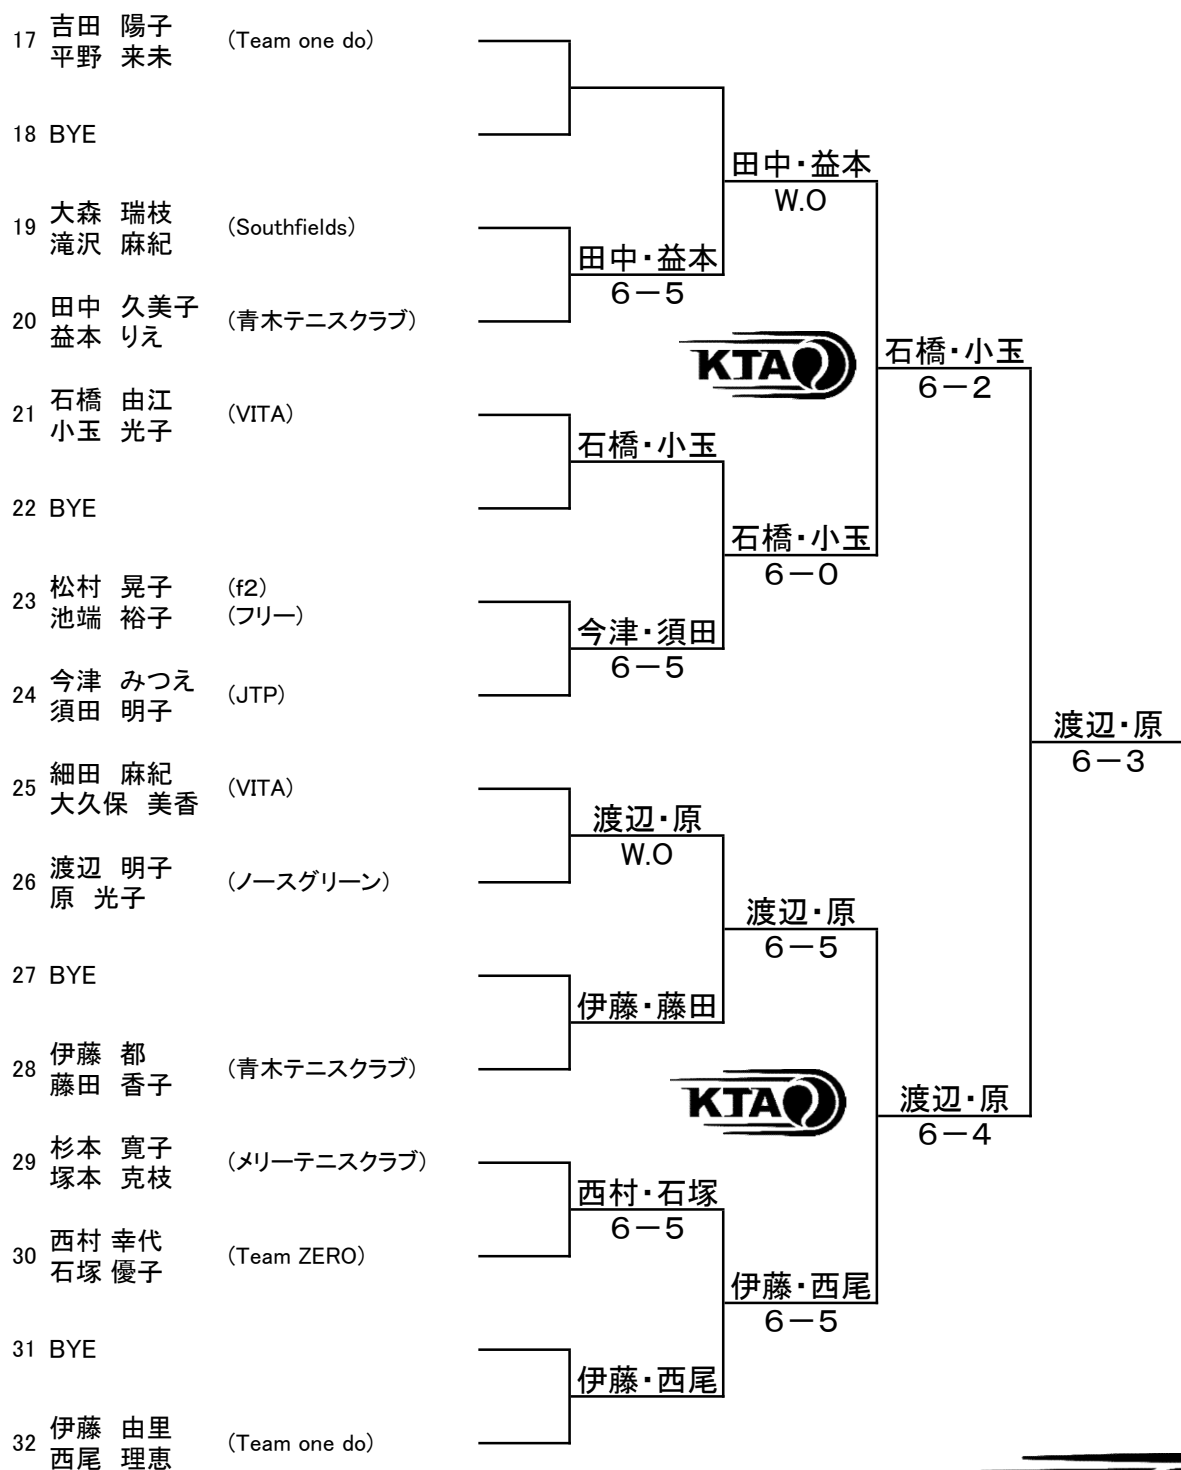

市民選手権大会兼第40回テニス協会ダブルス大会

2020年9月20(日)青木町公園庭球場

一般 女子ダブルス (Bブロック)

⑳

※ 結果等に間違いがございましたら、お手数ですが事務局までご連絡ください。

川口市テニス協会
KAWAGUCHI TENNIS ASSOCIATION