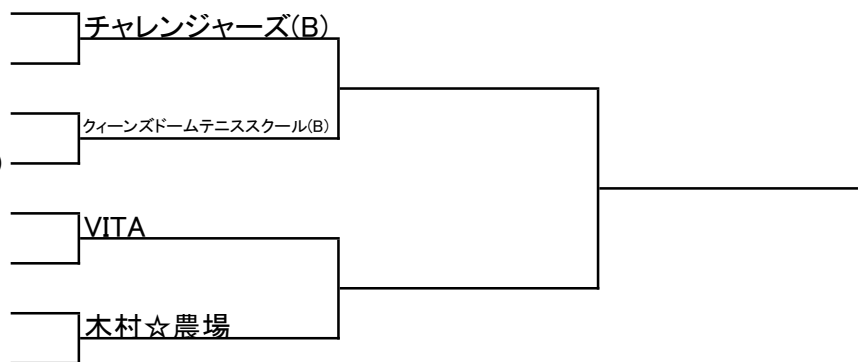

第34回 協会杯チーム別対抗戦

2020年12月6日(日) 青木町公園内庭球場

男子予選 6日

1R

2R

Aブロック

- 1 TEAM ONE DO(B)
- 2 BYE
- 3 Trinker's
- 4 芝SCテニスクラブ
- 5 西公民館硬式テニスクラブ
- 6 BYE
- 7 BYE
- 8 ファイン

Bブロック

- 9 チャレンジャーズ(B)
- 10 BYE
- 11 BYE
- 12 クィーンズドームテニススクール(B)
- 13 VITA
- 14 BYE
- 15 BYE
- 16 木村☆農場

第34回 協会杯チーム別対抗戦

2020年12月13日(日) 青木町公園内庭球場

男子予選 13日 ①

F 川口市テニス協会
KAWAGUCHI TENNIS ASSOCIATION

1R

2R

Cブロック

- 17 NSK(A)
- 18 BYE
- 19 Team ZERO
- 20 D.T.X
- 21 Ambitious
- 22 BYE
- 23 BYE
- 24 ? (HATENA) J・F(B)

Dブロック

- 25 アバンタージュテニスクラブ
- 26 BYE
- 27 BYE
- 28 JTP
- 29 中青木テニスクラブ
- 30 BYE
- 31 BYE
- 32 エムズ(M's)

Eブロック