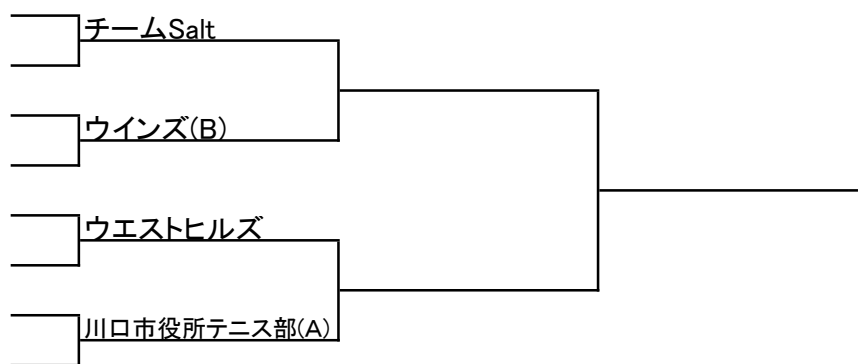

Hブロック

- 57 チームSalt
- 58 BYE
- 59 BYE
- 60 ウインズ(B)
- 61 ウェストヒルズ
- 62 BYE
- 63 BYE
- 64 川口市役所テニス部(A)