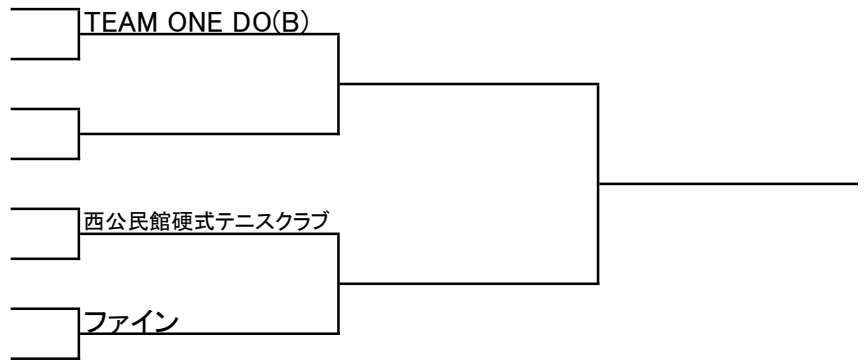

第34回 協会杯チーム別対抗戦

2020年12月6日(日) 青木町公園内庭球場

男子予選 6日

1R

2R

Aブロック

- 1 TEAM ONE DO(B)
- 2 BYE
- 3 Trinker's
- 4 芝SCテニスクラブ
- 5 西公民館硬式テニスクラブ
- 6 BYE
- 7 BYE
- 8 ファイン

Bブロック

- 17 NSK(A)
- 18 BYE
- 19 Team ZERO
- 20 D.T.X
- 21 Ambitious
- 22 BYE
- 23 BYE
- 24 ? (HATENA) J・F(B)

Dブロック

- 25 アバンタージュテニスクラブ
- 26 BYE
- 27 BYE
- 28 JTP
- 29 中青木テニスクラブ
- 30 BYE
- 31 BYE
- 32 エムズ(M's)

Eブロック