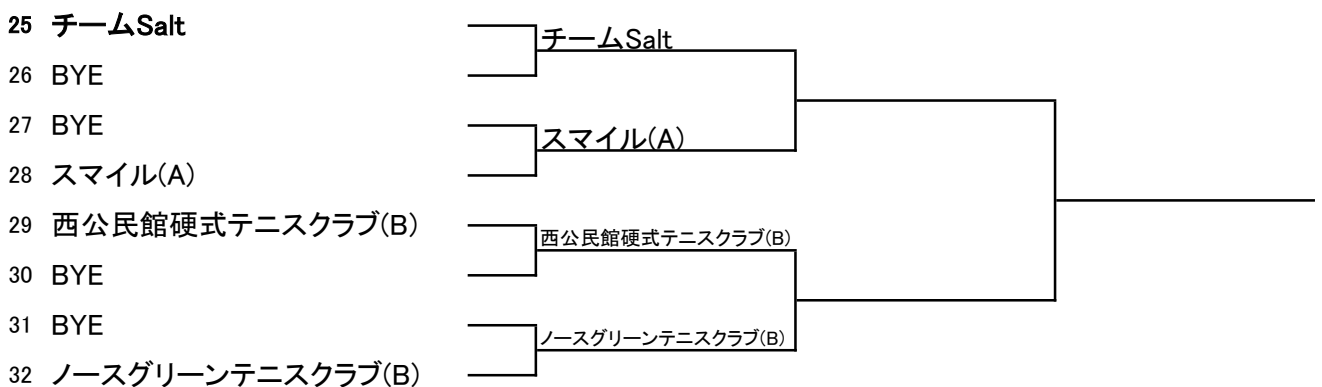

第34回 協会杯チーム別対抗戦

2020年12月6日(日) 青木町公園内庭球場

女子予選 6日

1R

2R

Aブロック

Bブロック

Cブロック

Dブロック