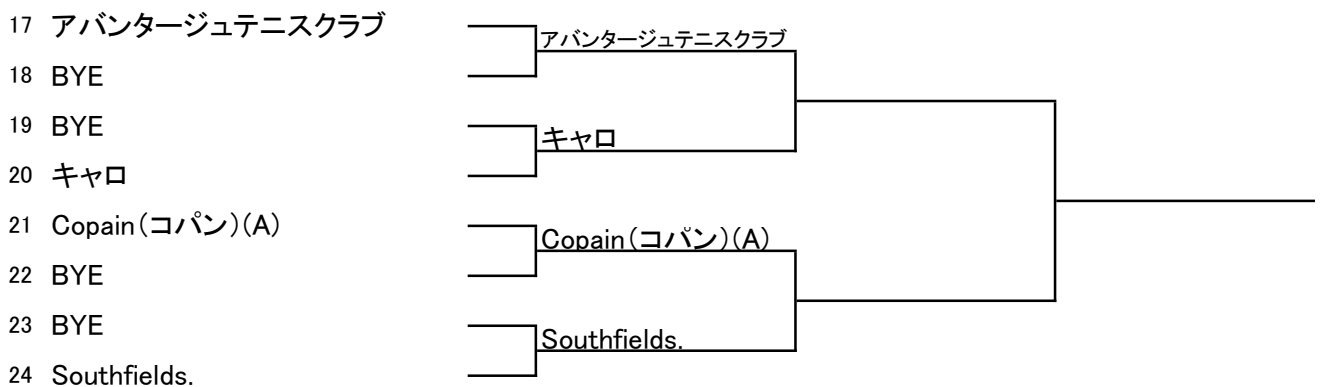

第34回 協会杯チーム別対抗戦

2020年12月6日(日) 青木町公園内庭球場

女子予選 6日

1R

2R

Aブロック

Bブロック

Cブロック

Dブロック