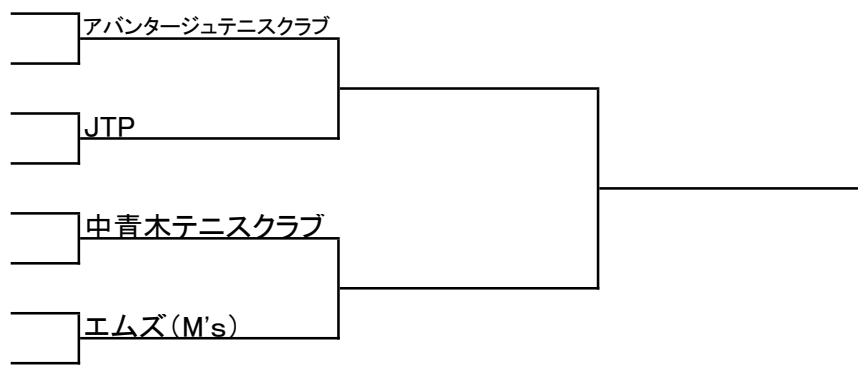

- 9 チャレンジャーズ(B)
- 10 BYE
- 11 BYE
- 12 クィーンズドームテニススクール(B)
- 13 VITA
- 14 BYE
- 15 BYE
- 16 木村☆農場

第34回 協会杯チーム別対抗戦

2020年12月13日(日) 青木町公園内庭球場

男子予選 13日 ①

F 川口市テニス協会
KAWAGUCHI TENNIS ASSOCIATION

1R

2R

Cブロック

- 17 NSK(A)
- 18 BYE
- 19 Team ZERO
- 20 D.T.X
- 21 Ambitious
- 22 BYE
- 23 BYE
- 24 ? (HATENA) J・F(B)

Dブロック

- 25 アバンタージュテニスクラブ
- 26 BYE
- 27 BYE
- 28 JTP
- 29 中青木テニスクラブ
- 30 BYE
- 31 BYE
- 32 エムズ(M's)

Eブロック