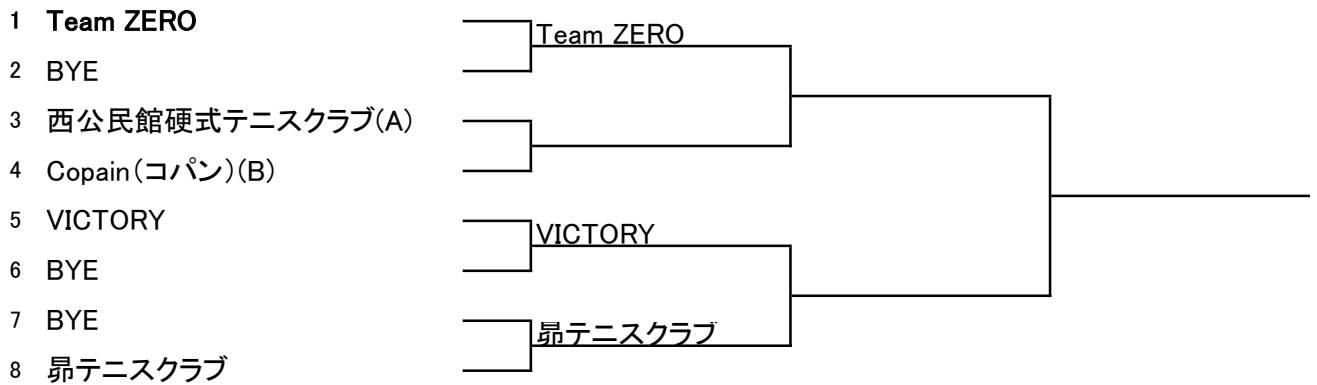

Hブロック

- 57 チームSalt
- 58 BYE
- 59 BYE
- 60 ウインズ(B)
- 61 ウェストヒルズ
- 62 BYE
- 63 BYE
- 64 川口市役所テニス部(A)

第34回 協会杯チーム別対抗戦

2020年12月6日(日) 青木町公園内庭球場

女子予選 6日

1R

2R

Aブロック