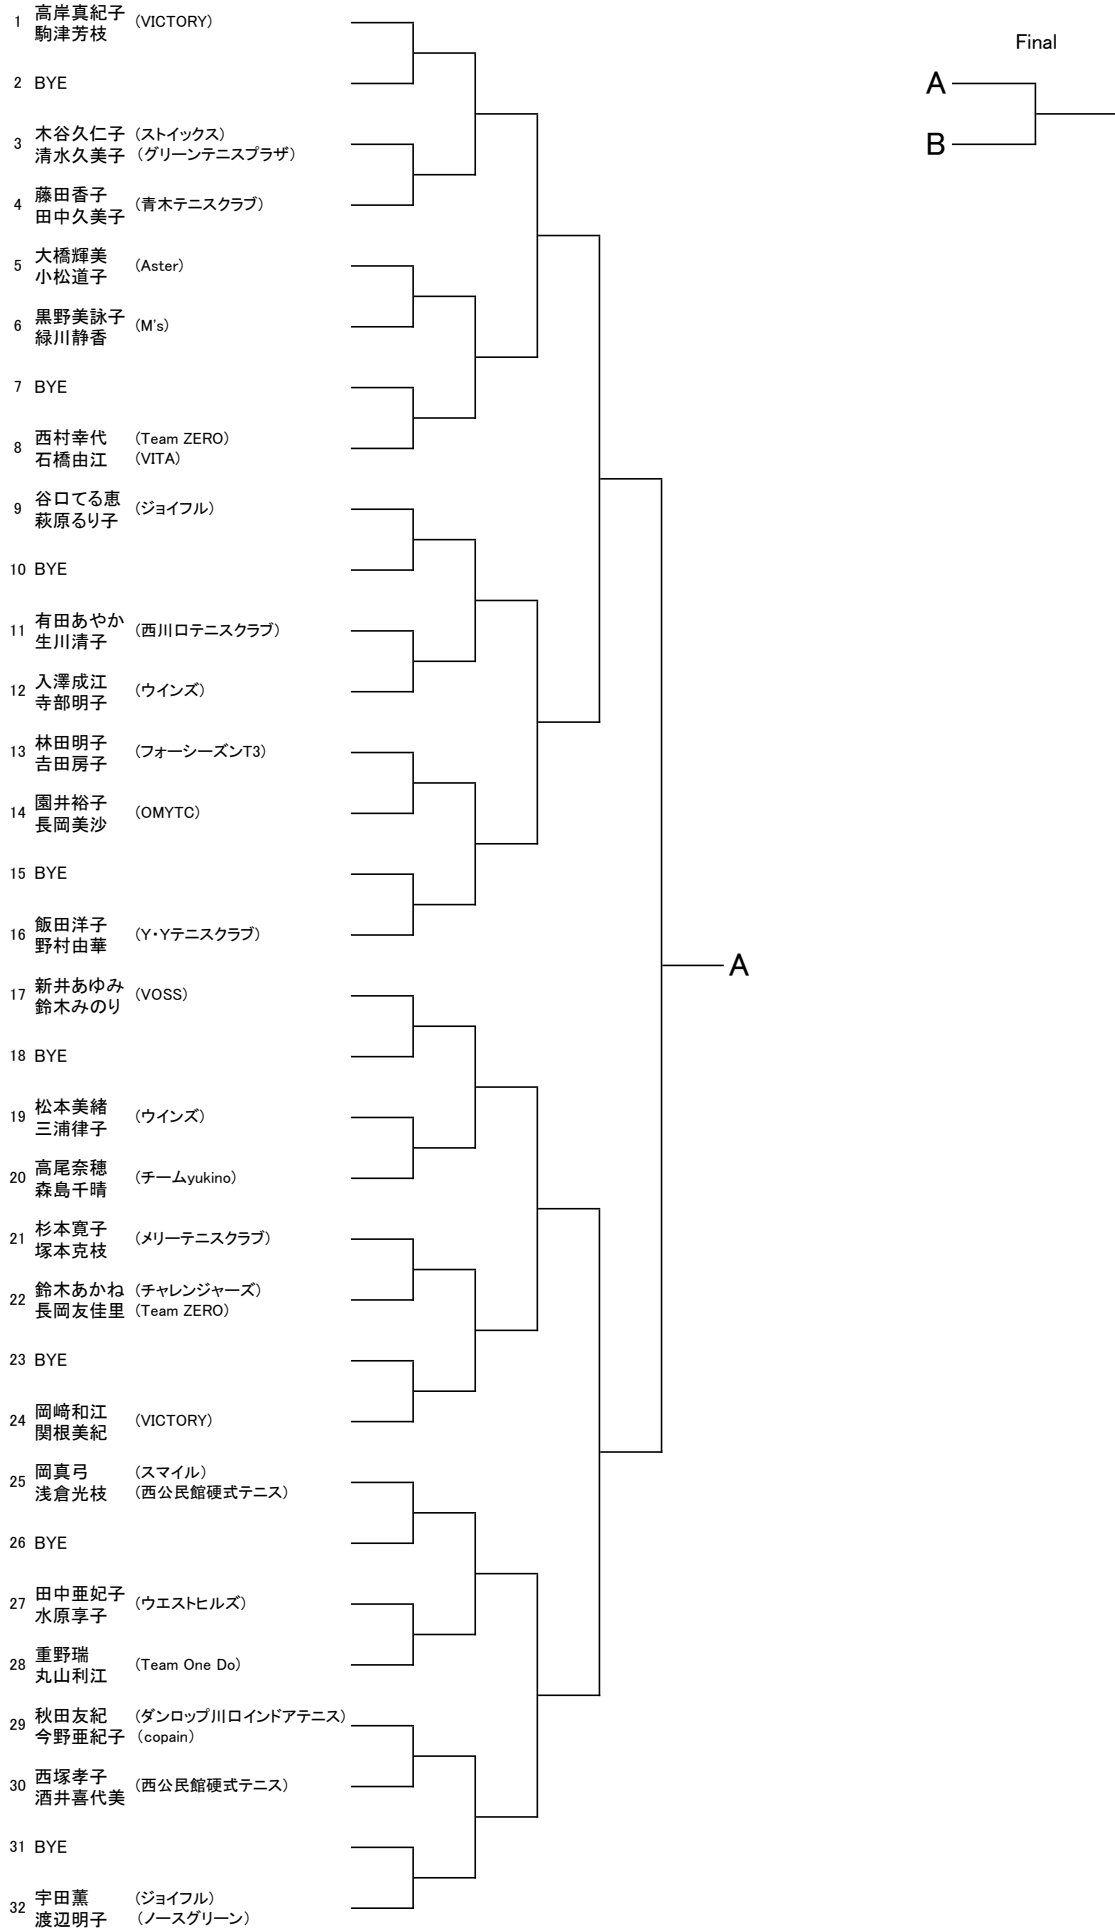

第81回 会長杯春季レディースダブルス大会

2021/04/08 青木町公園内庭球場

一般女子

第81回 会長杯春季レディースダブルス大会

2021/04/08 青木町公園内庭球場

一般女子