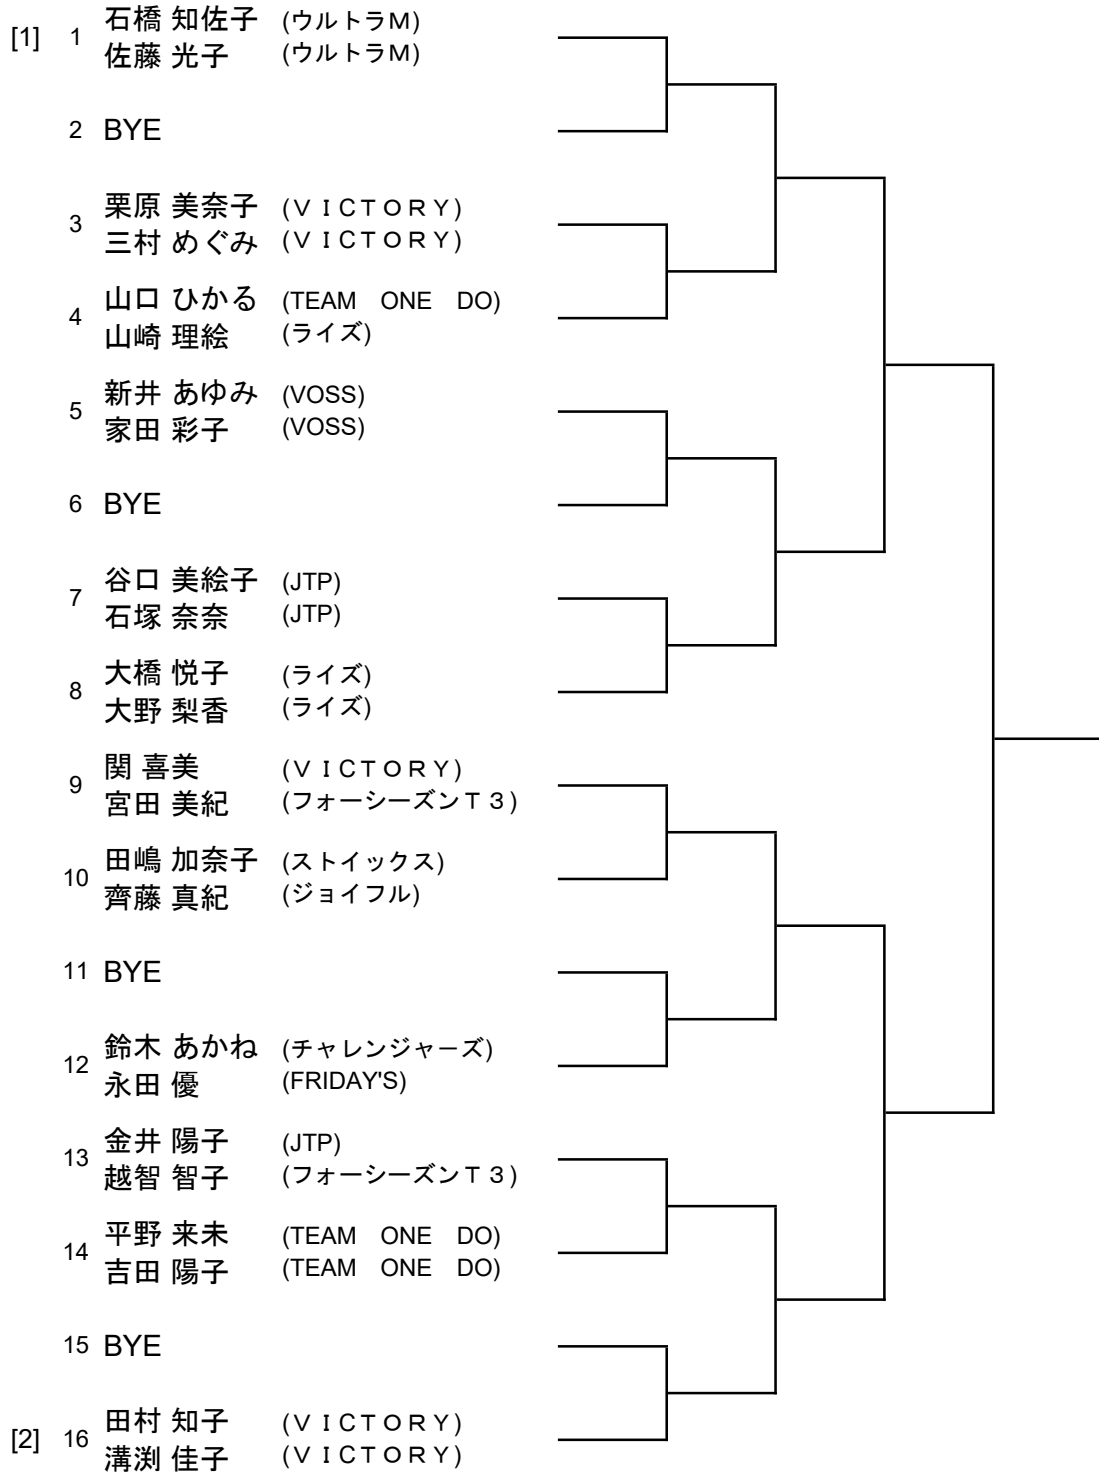

# 市民選手権大会兼第41回テニス協会ダブルス大会

2021/9/12 青木町公園内庭球場

## 女子A