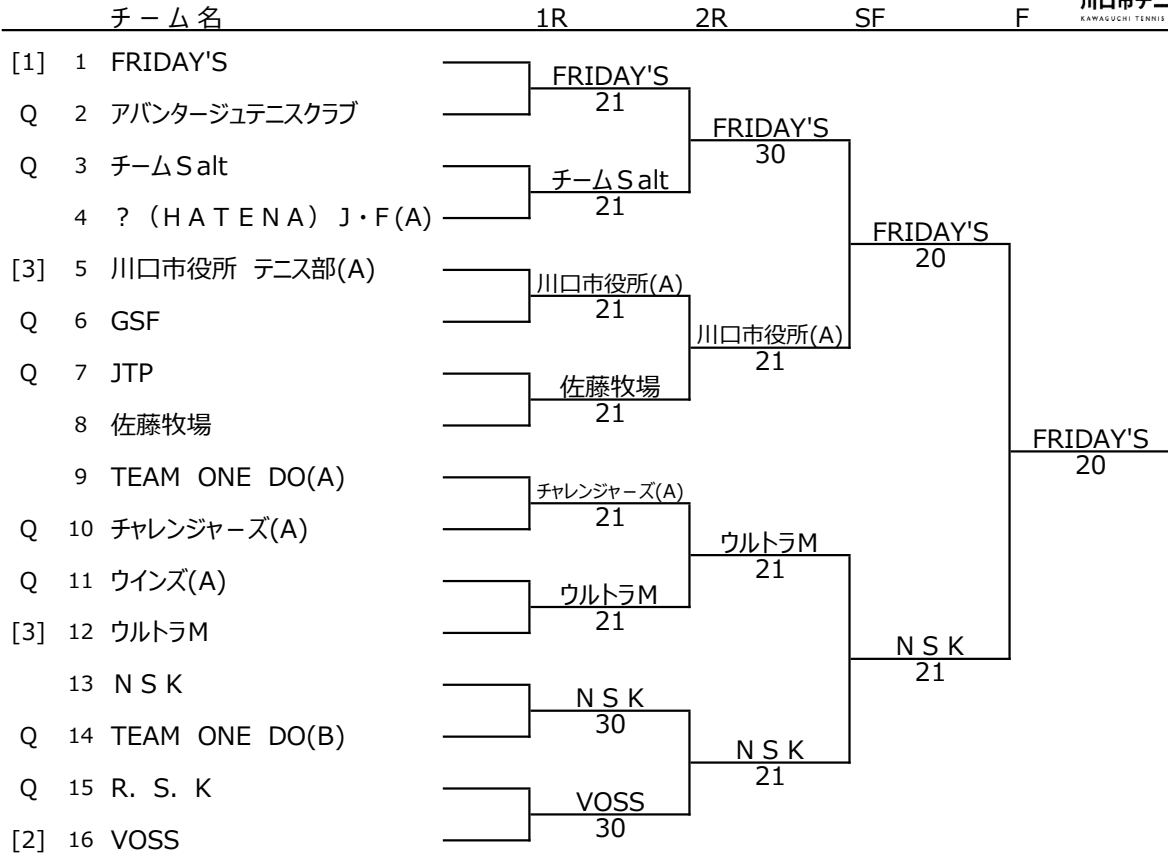

第35回協会杯 チーム別対抗戦

2021/12/19 青木町公園内庭球場

男子本戦

川口市テニス協会
KAWAGUCHI TENNIS ASSOCIATION

※ 結果に誤り等があった際は事務局までご連絡くださいますようお願いいたします。

第35回協会杯 チーム別対抗戦

2021/12/19 青木町公園内庭球場

女子本戦