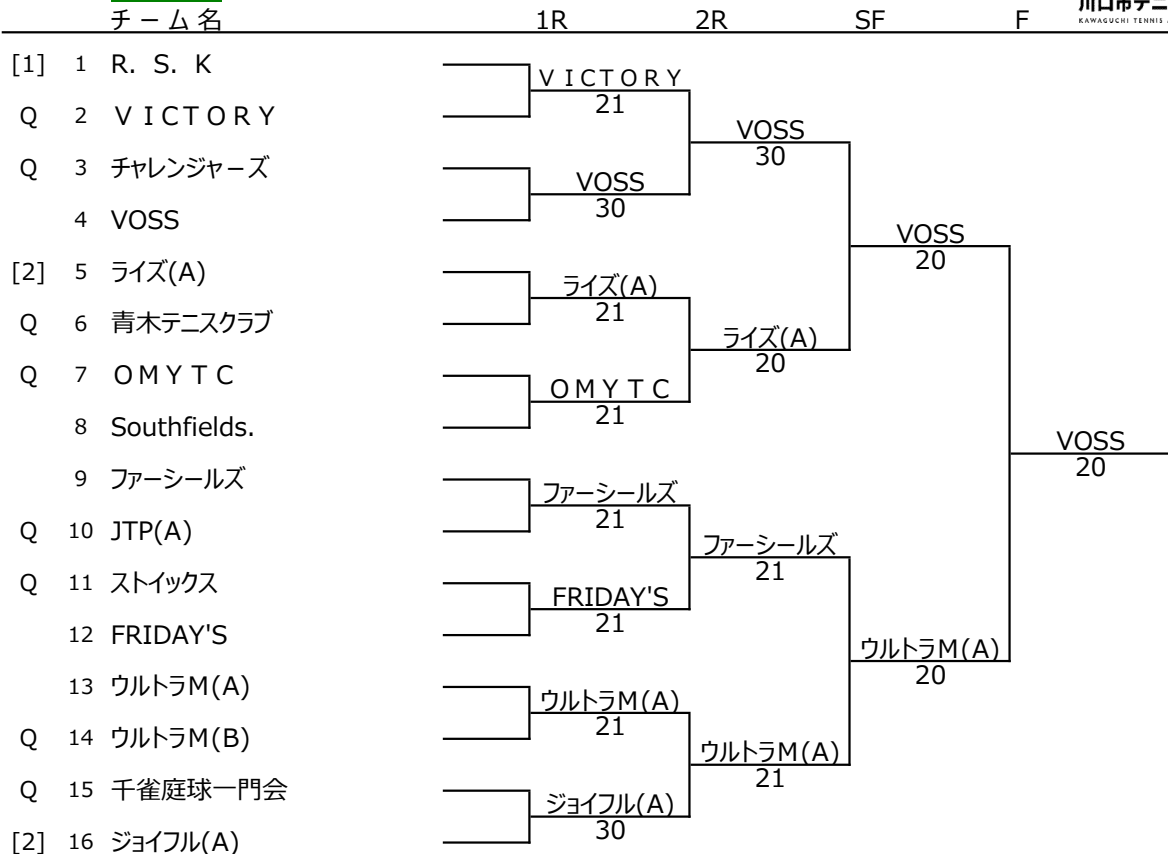

女子本戦

川口市テニス協会
KAWAGUCHI TENNIS ASSOCIATION

※ 結果に誤り等があった際は事務局までご連絡くださいますようお願いいたします。