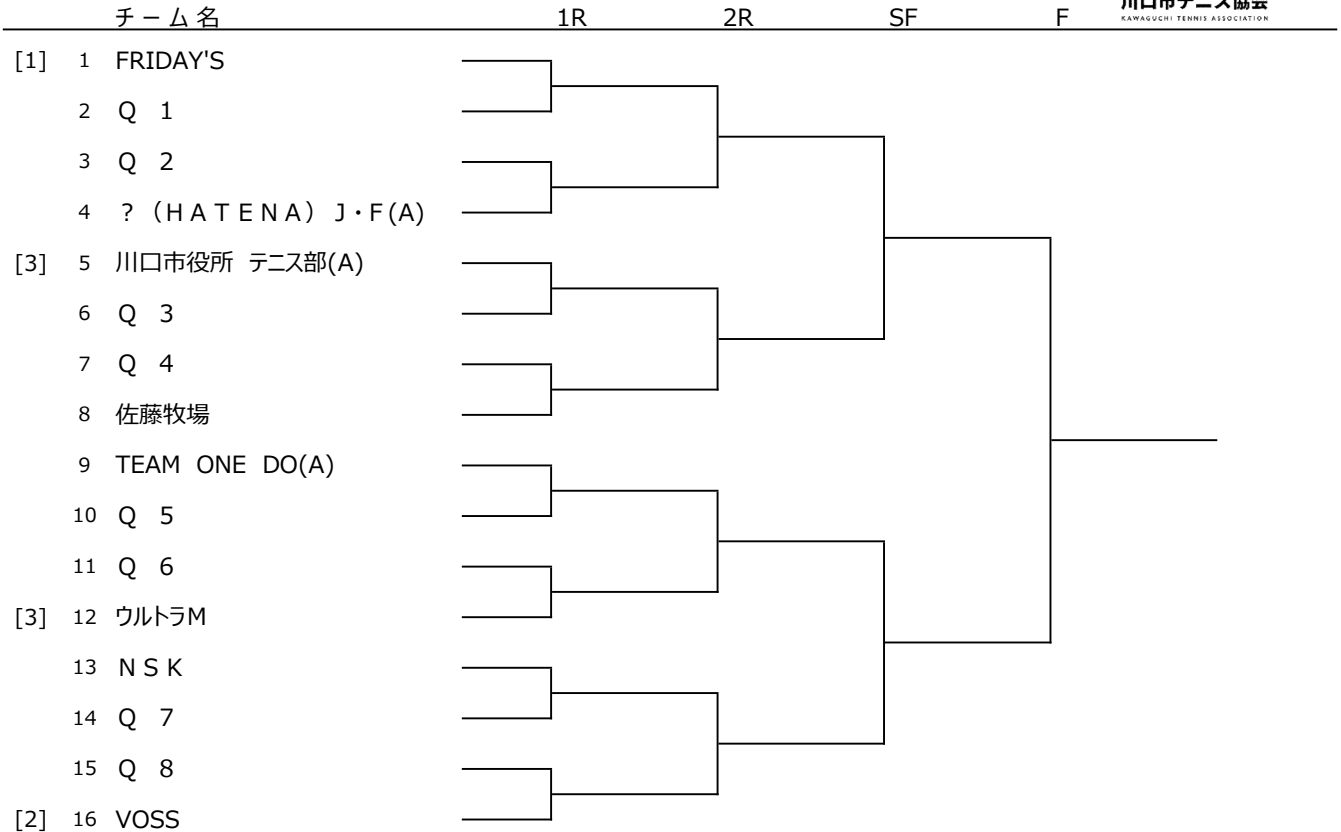

# 第35回協会杯 チーム別対抗戦

2021/12/19 青木町公園内庭球場

## 男子本戦

川口市テニス協会  
KAWAGUCHI TENNIS ASSOCIATION

※ シードは昨年度の成績により決定、第3シードは抽選