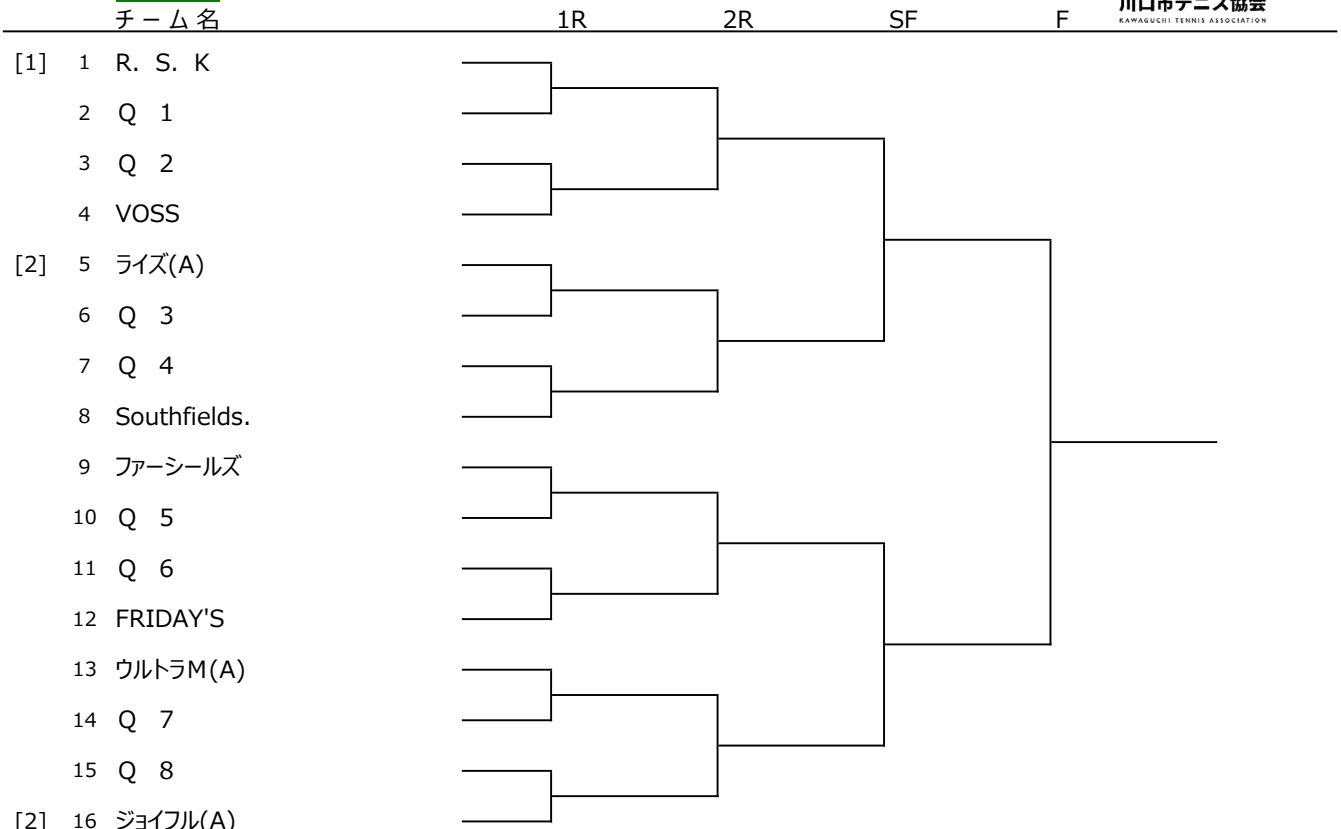

女子本戦

川口市テニス協会
KAWAGUCHI TENNIS ASSOCIATION

※ シードは昨年度の成績により決定、第2シードは抽選
※ 昨年度本戦Best8のチームが7チームのみエントリーだったため、
昨年度本戦1R敗退チームから抽選によって1チームを本戦出場とした