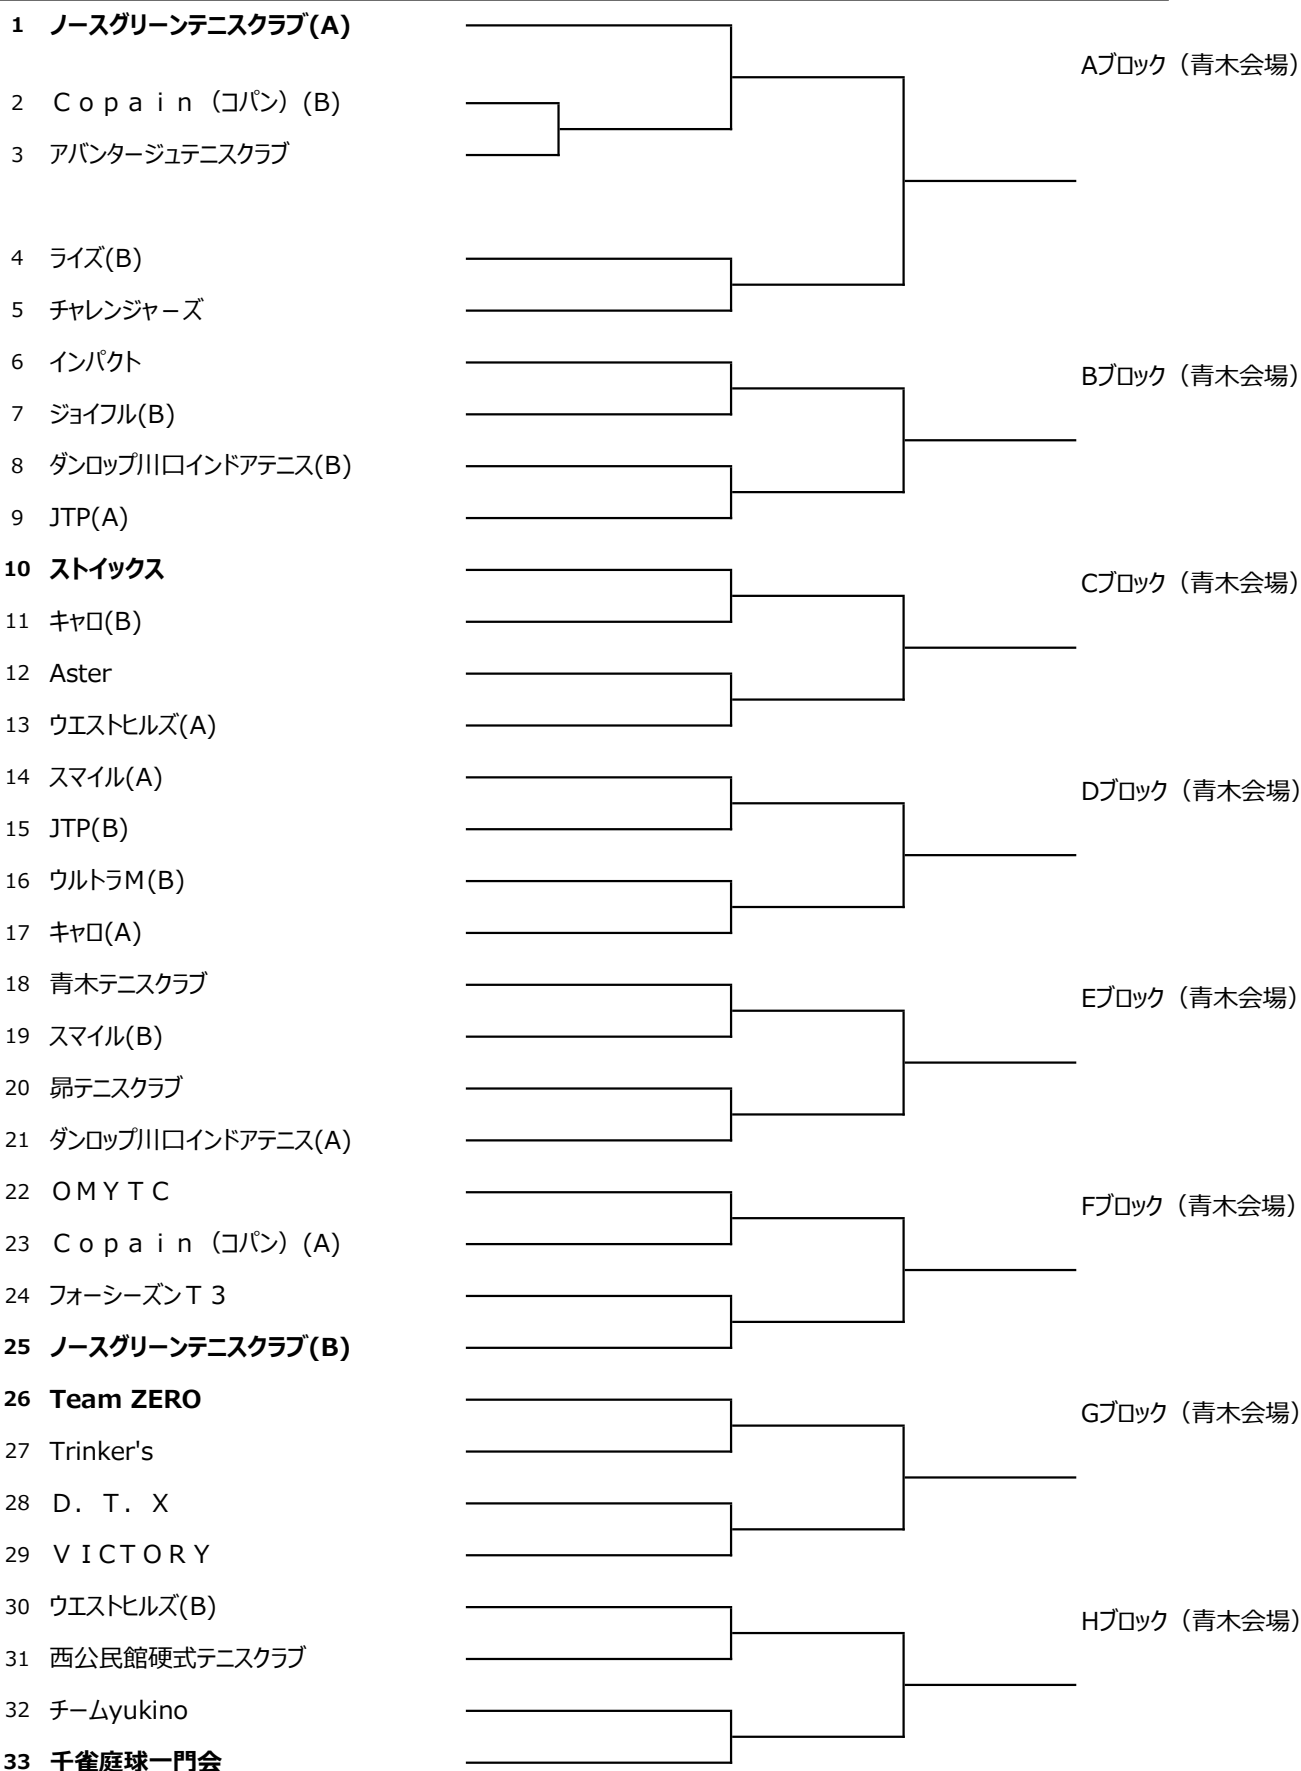

第35回協会杯 チーム別対抗戦

2021/12/12 青木町公園内庭球場

女子予選

川口市テニス協会
KAWAGUCHI TENNIS ASSOCIATION

チーム名

1R

2R

F

※ 太字は昨年本戦出場チーム

※ 会場について、今年は女子の予選を青木会場で、男子の予選を青木会場と江川会場での開催といたしました。

来年は、男子の予選を青木会場で、女子の予選を青木会場と江川会場での開催予定です。