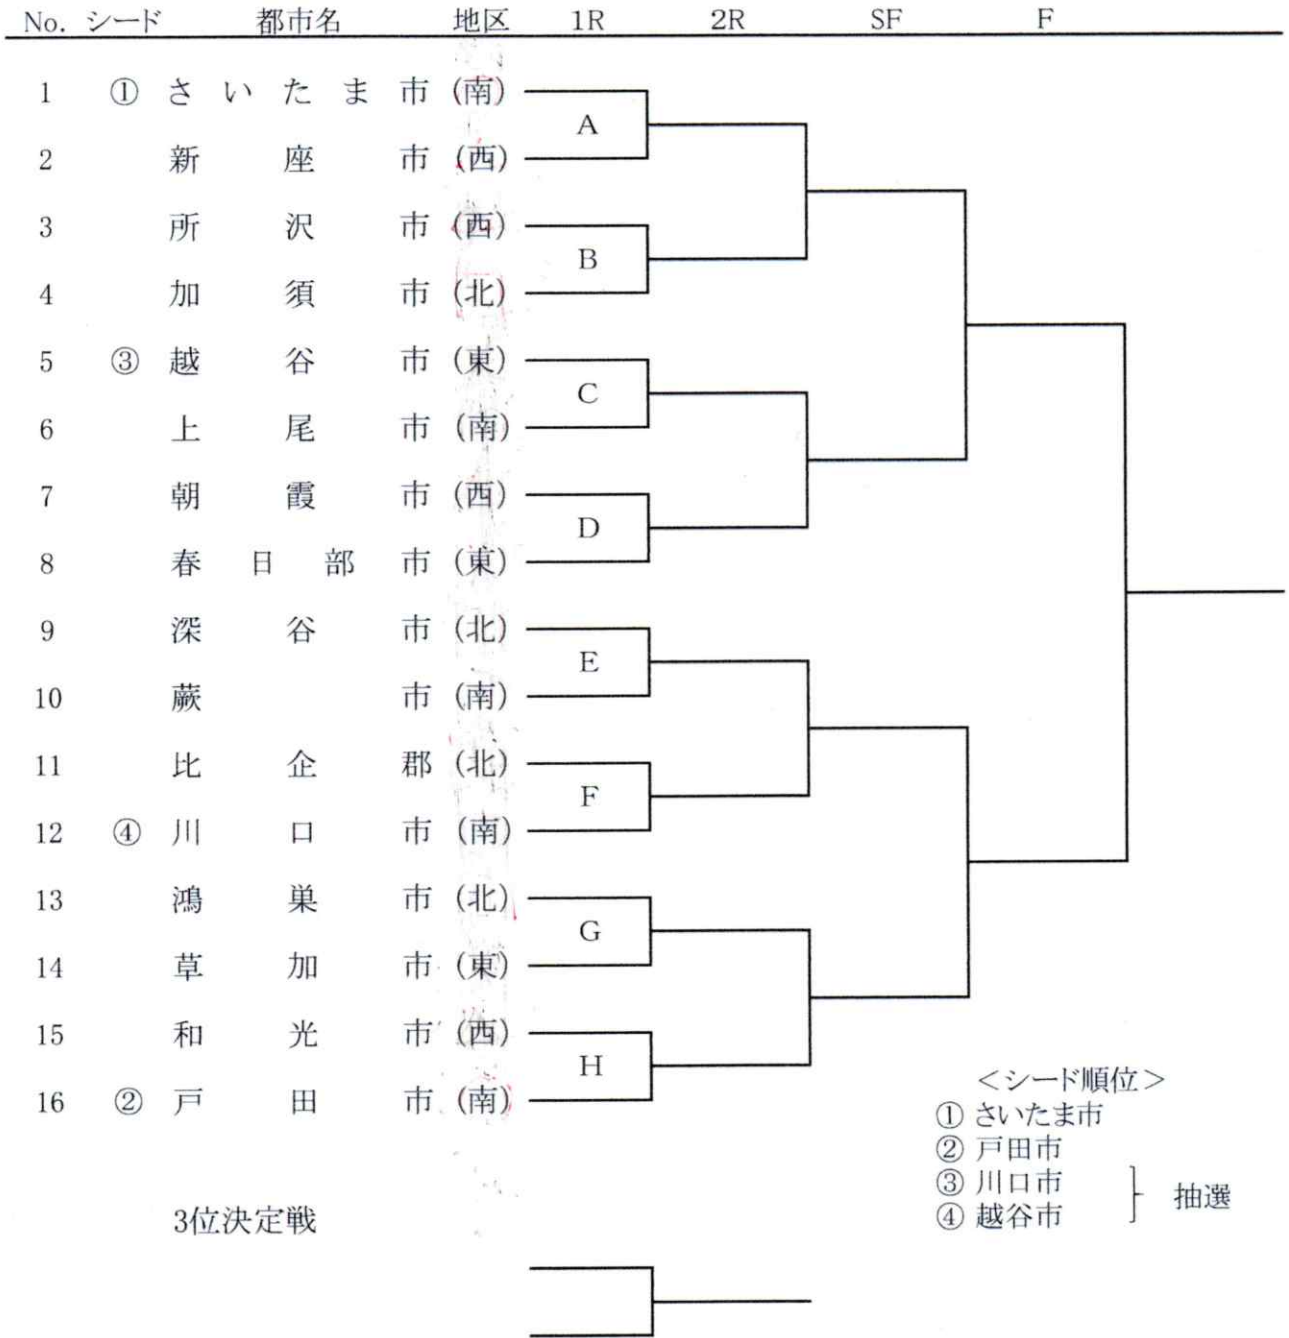

# 第38回埼玉県都市対抗テニス大会

## 親善試合

No.	都市名	地区	1R
_____		(Aの敗者)	┌───┐ └───┘
_____		(Bの敗者)	┌───┐ └───┘
_____		(Cの敗者)	┌───┐ └───┘
_____		(Dの敗者)	┌───┐ └───┘
_____		(Eの敗者)	┌───┐ └───┘
_____		(Fの敗者)	┌───┐ └───┘
_____		(Gの敗者)	┌───┐ └───┘
_____		(Hの敗者)	┌───┐ └───┘